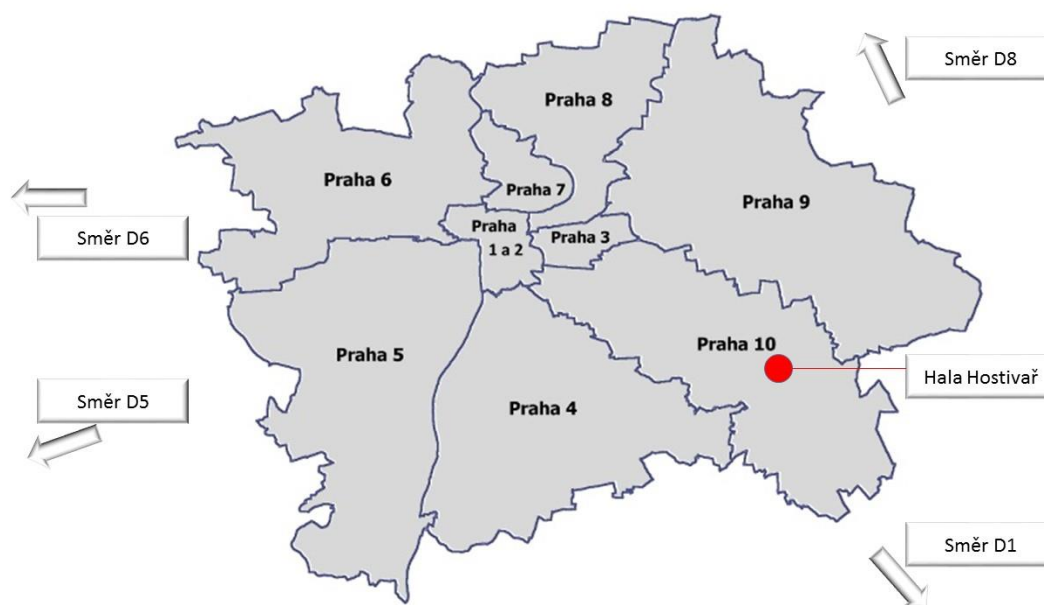

Za HPZ karate a celý jeho tým

David Sirový
david.sirovy@hpz-karate.cz

Konání (datum a místo)

Neděle, 16. 12. 2018

Univerzita Karlova, Sportovní centrum,
Bruslařská 1132, Praha 10 - Hostivař

Ubytování (není zajišťováno pořadatelem):